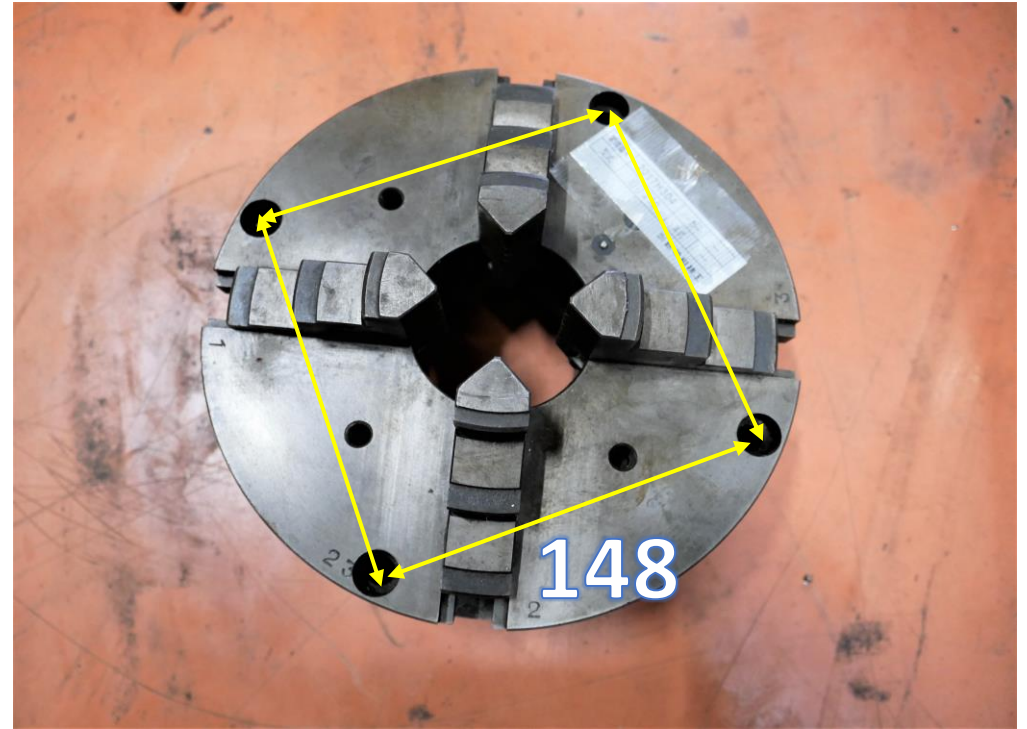

※裏から取付ける時、182ピッチ(3つ穴)

※表から取付ける時、148ピッチ(4つ穴)